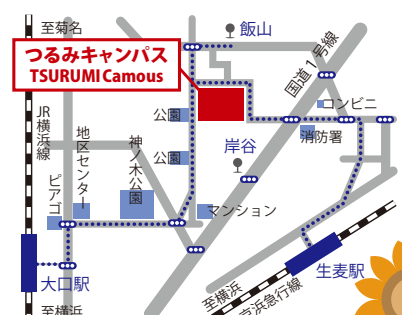

夏休み宿題 お助けコーナー

大学生のお兄さんお姉さんに
宿題を見てもらおう!

宝さがし 水鉄砲大会 的あて水風船

- 11:00~12:30 お昼無料協賛バーベキュー
ご飯は自参してね!
- 13:00~15:00 夏休み宿題お助けコーナー
- 15:00~15:30 宝さがし・的あて水風船
- 17:00~17:30 宝さがし・的あて水風船・くじ引き・ビンゴ
- 18:00~18:30 くじ引き・ビンゴ
- 18:30~19:00 盆踊り

●今後の開催案内

8月11日(土) 夕市 14:00~19:00
9月8日(土) 夕市 14:00~19:00

●地域のお店大募集!

店舗の出店料は無料!

*ピンゴ大会のための景品を2品以上提供ください。

<お問合せ先>

045-440-5336 (事務局)

070-6461-9464 (梶)

<http://kaneiti.net/shodai/>

●会場(横浜商科大学)へのアクセス

京浜急行線	生麦駅下車、徒歩15分
JR横浜線	大口駅下車、徒歩20分
JR線	横浜駅東口/バスターミナル15番より川崎駅西口行(市営7系)、
東急東横線	鶴見駅行(市営29系)岸谷バス停
京浜急行線	鶴見駅行(市営29系)岸谷バス停
横浜市営地下鉄	下車徒歩5分
JR横浜線、東急東横線	菊名駅下車、鶴見駅西口行(市営41系) 飯山バス停下車徒歩5分
JR京浜東北線	鶴見駅西口/バスターミナル3・4番より横浜駅西口行(市営38系)、新横浜駅行、または川向町行(市営41系) 飯山バス停下車徒歩5分

●アクセスマップ

※会場に駐車場がございません。ご来場の際は公共交通機関をご利用ください。※開催の内容については天候や状況によって変更する場合があります。

協力: 虎響、セブンイレブン鶴見岸谷店、セブンイレブン横浜鶴見東寺尾三丁目店(五十音順)

企業・団体・個人からの協賛募集中